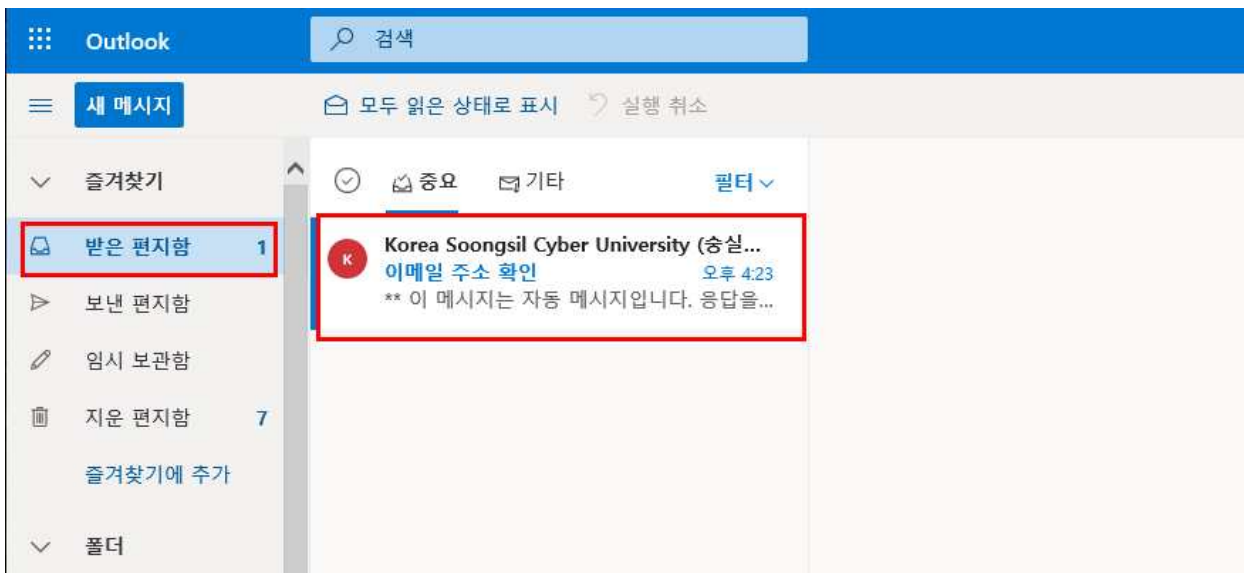

④ 오피스365 대학 계정으로 로그인 후 [Outlook] 클릭하여 편지함에 도착한 '인증메일' 을 열어 '링크' 를 클릭하여 접속 (자동으로 웹스토어 홈으로 로그인되어 이동함)