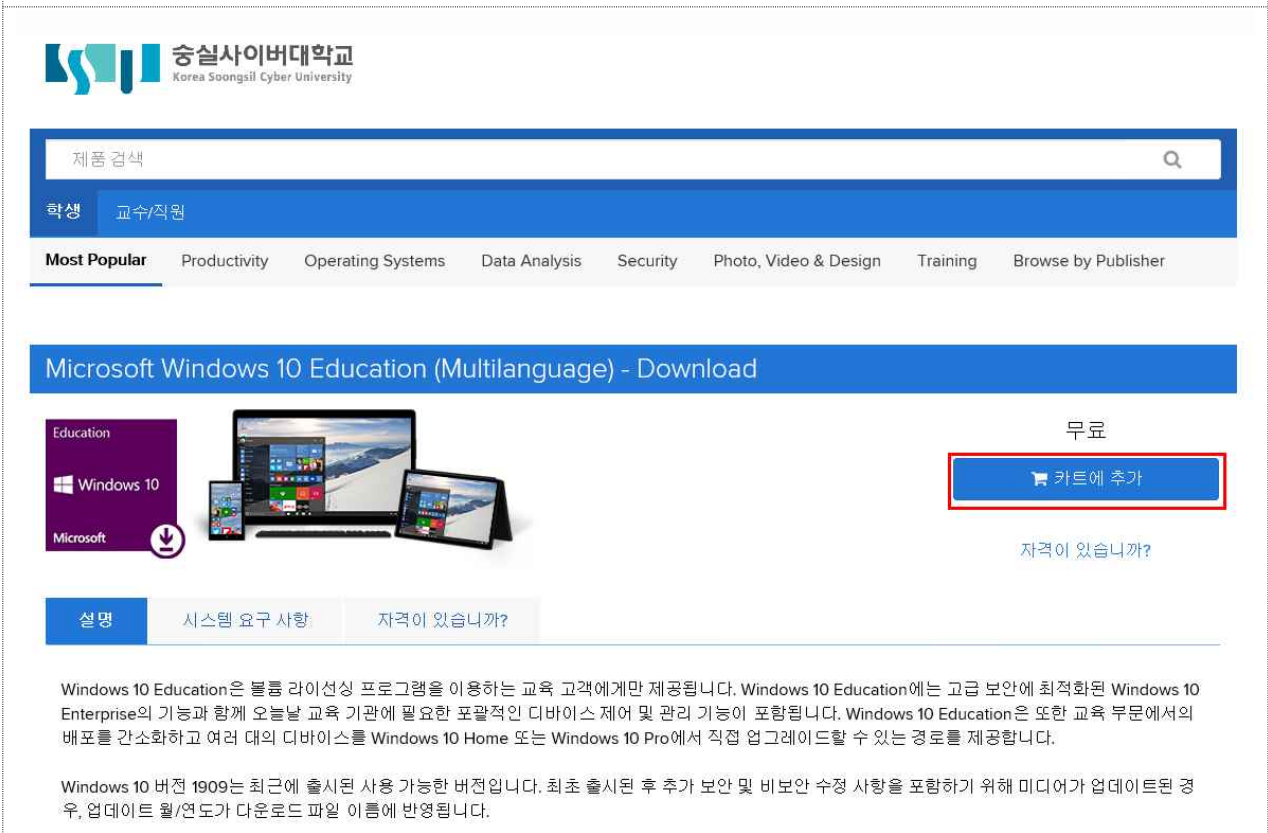

① 웹스토어 '홈' 화면에서 학생으로 설정을 바꿔준 다음 'Window10'을 클릭

② 'Microsoft Widows 10 Education (Multilanguage) - Donwload' 라고 적힌 무료 다운로드 링크 화면 '카트에 추가'를 클릭