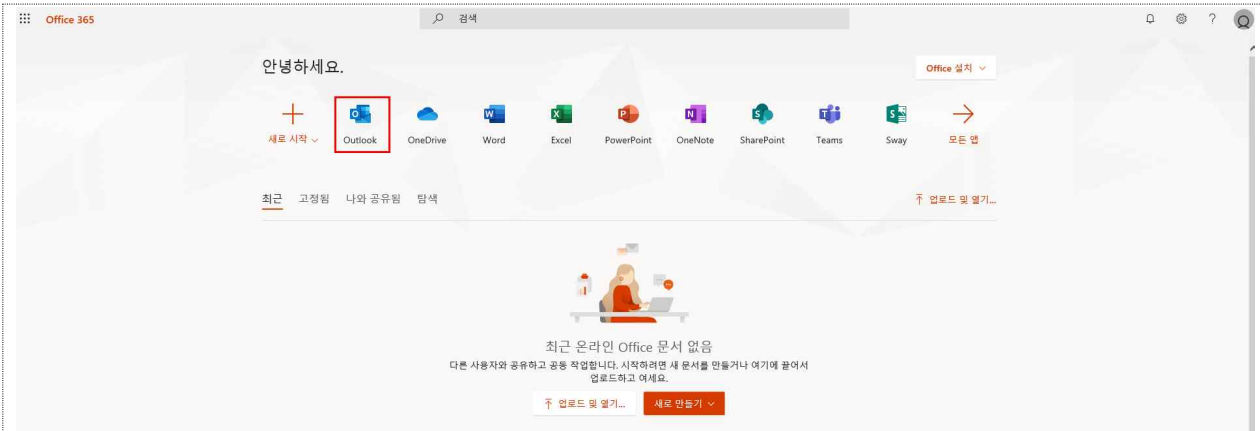

④ 오피스365 대학 계정으로 로그인 후 [Outlook] 클릭하여 편지함에 도착한 '인증메일' 을 열어 '링크' 를 클릭하여 접속 (자동으로 웹스토어 홈으로 로그인되어 이동함)