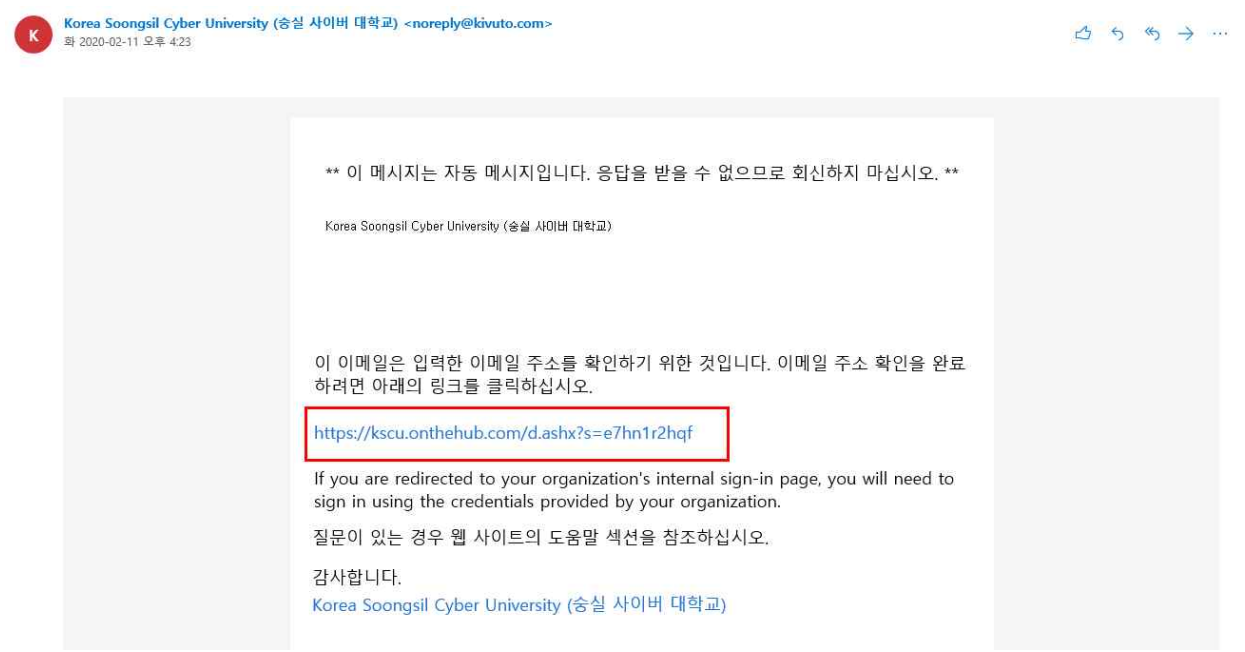

<input type="checkbox"/> 로봇이 아닙니다.	
reCAPTCHA 개인정보 보호 - 무단	

② 계정등록 화면이 열리면 ‘이름, 성, 암호, 회원으로 속한그룹, 로봇이아닙니다(개인정보보호약관)를 상세히 기록한 다음 하단 ‘등록’ 버튼 클릭

[유의사항]

‘회원으로 속한 그룹’ 은 반드시 ‘학생’ 으로 선택하셔야 서비스가 가능합니다.

- ✔ 등록해 주셔서 감사합니다.
- ✔ 특정 제품에 대한 주문은 확인이 완료될 때까지 보류될 수도 있습니다. 아래의 세부 정보를 참조하십시오.

Eligibility

다음 그룹의 회원이거나, 회원 자격을 요청한 상태입니다.

조직: Korea Soongsil Cyber University (승실 사이버 대학교)
사용자 그룹: None
확인 방법: 사용자 조직에서 발급한 이메일 주소
상태: **확인되지 않음 (만료 2021-02-11에 만료)**

전자 메일 주소를 확인하기 위해 "전자 메일 주소 확인"이라는 제목으로 전자 메일이 **msoffice.kcu.ac.kr**로 발송되었습니다. 이메일에 포함된 사용 방법을 따르십시오. 한 시간 이내로 전자 메일을 받지 못하면 전자 메일 프로그램이 **kivuto.com**에서 발송한 전자 메일을 수신 허용하도록 구성되어 있는지 확인하십시오. 아래를 클릭하면 확인 전자 메일이 다시 발송됩니다.

확인 이메일 다시 보내기

추가 자격 요청

③ 계정 등록이 모두 완료되면 위와 같은 '자격화면(Eligibility)'이 나오며 아직 '확인되지 않음' 상태로 보이고 하단 '확인 이메일 다시보내기' 클릭

④ 오피스365 대학 계정으로 로그인 후 [Outlook] 클릭하여 편지함에 도착한 '인증메일' 을 열어 '링크' 를 클릭하여 접속 (자동으로 웹스토어 홈으로 로그인되어 이동함)